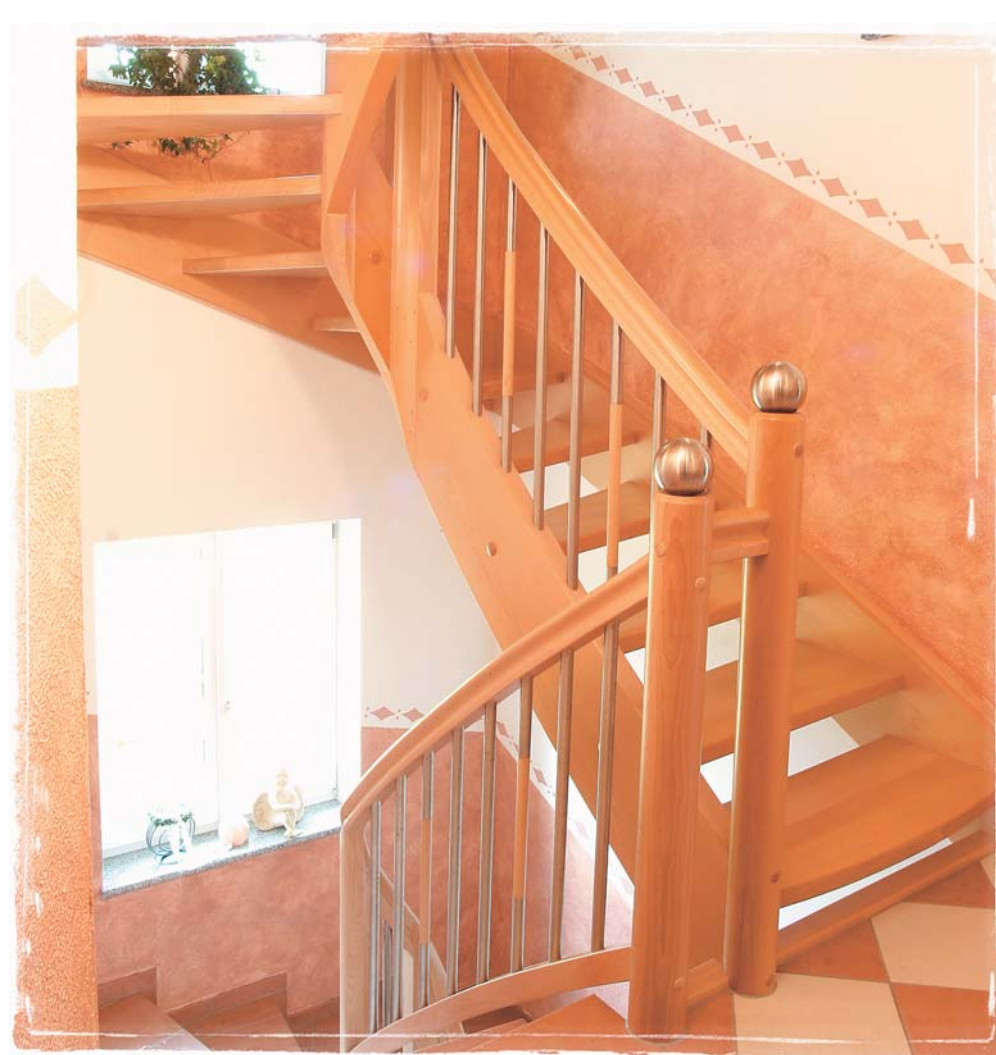

modern living

So wie sich der Lebensstil des Menschen in den letzten Jahren verändert hat, so hat sich auch sein persönliches Umfeld – sein Wohnraum verändert. Die oftmals offene Raumgestaltung erfordert die stilsichere und planerische Integration von einer Vielzahl von Um- und Einbauten.

Stahlwangentreppe mit Edelstahlgeländer.
Handlauf und Stufen aus Ahorn.

Halbgewendelte Treppe aus Buche.
Geländer/Sprossen Edelstahl und
Buche kombiniert.

so individuell

wie Sie selbst

Bogentreppe mit beidseitigem
Geländer. Sprossen aus Edelstahl.
Handlauf und Wangen aus Ahorn.
Stufen aus Buche.