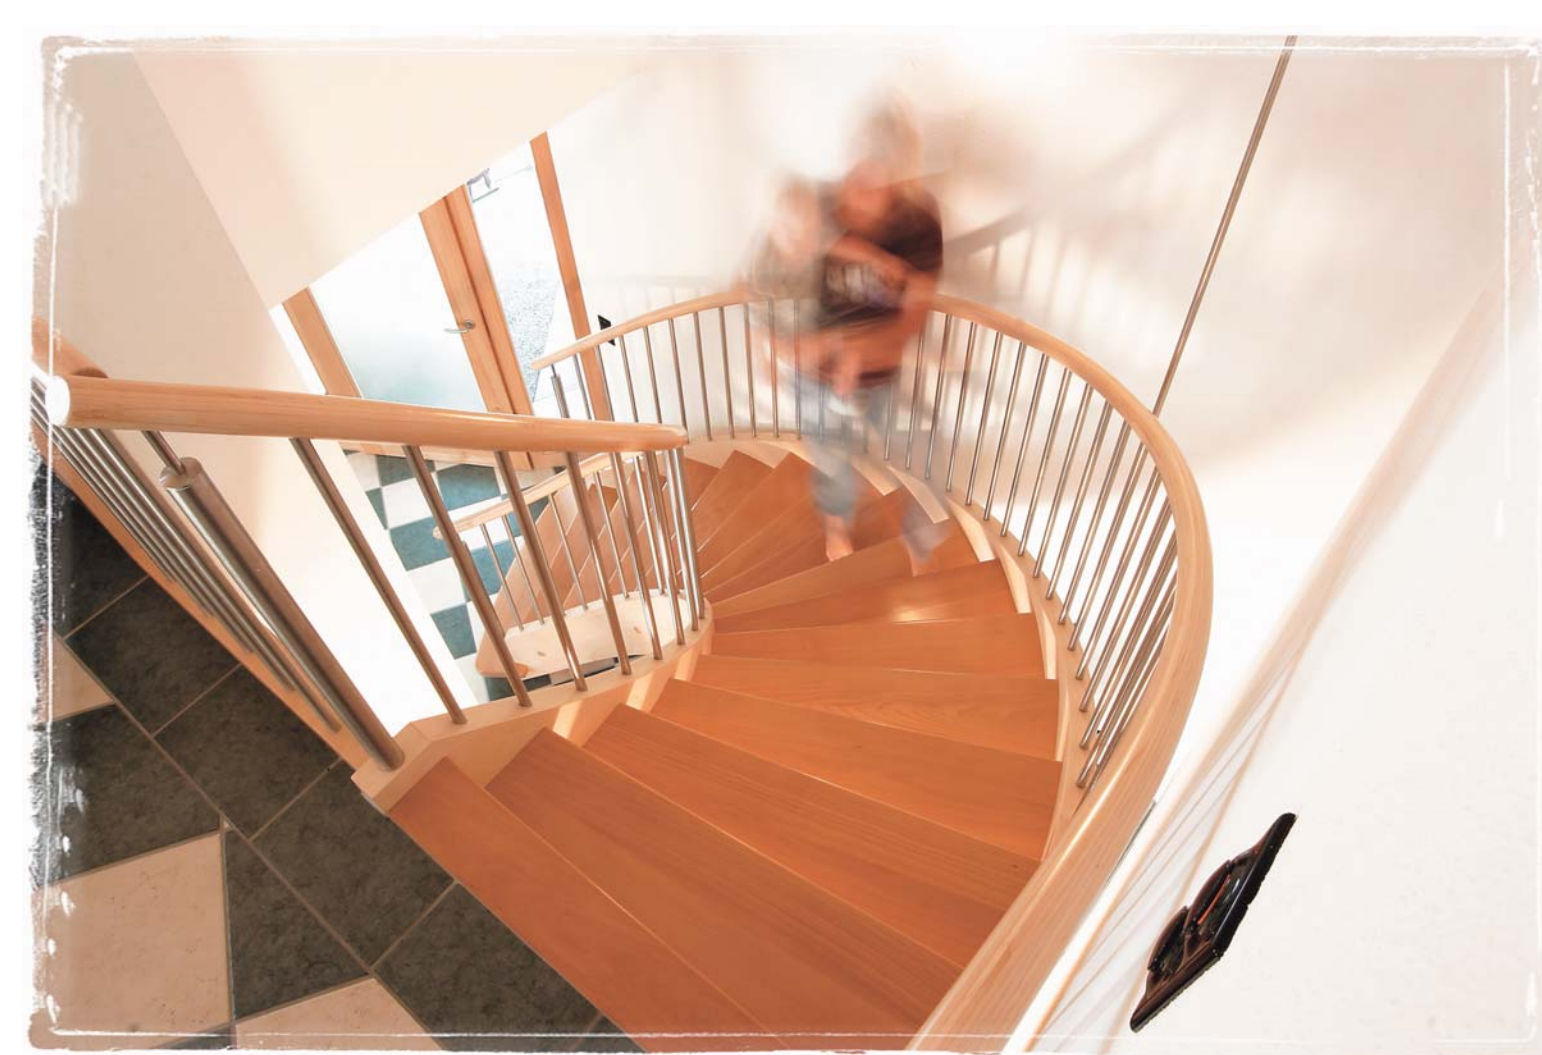

modern living

So wie sich der Lebensstil des Menschen in den letzten Jahren verändert hat, so hat sich auch sein persönliches Umfeld – sein Wohnraum verändert. Die oftmals offene Raumgestaltung erfordert die stilsichere und planerische Integration von einer Vielzahl von Um- und Einbauten.

Spindeltreppe
Handlauf und Stufen aus Buche.
Geländer und Mittelholm aus Edelstahl

Massgeschneidert

Schreinerei • Treppenaub
Kinderheimstraße 37
94124 Büchlberg
Tel. 0 85 05/46 18
Fax: 0 85 05/66 01
Mobil: 01 71/831 69 18
www.schreinerei-treppenaub.de
Bauer-Buechlberg@t-online.de

Stahlwangentreppe mit Edelstahlgeländer.
Handlauf und Stufen aus Ahorn.

Halbgewendelte Treppe aus Buche.
Geländer/Sprossen Edelstahl und
Buche kombiniert.

so individuell

wie Sie selbst

Bogentreppe mit beidseitigem
Geländer. Sprossen aus Edelstahl.
Handlauf und Wangen aus Ahorn.
Stufen aus Buche.