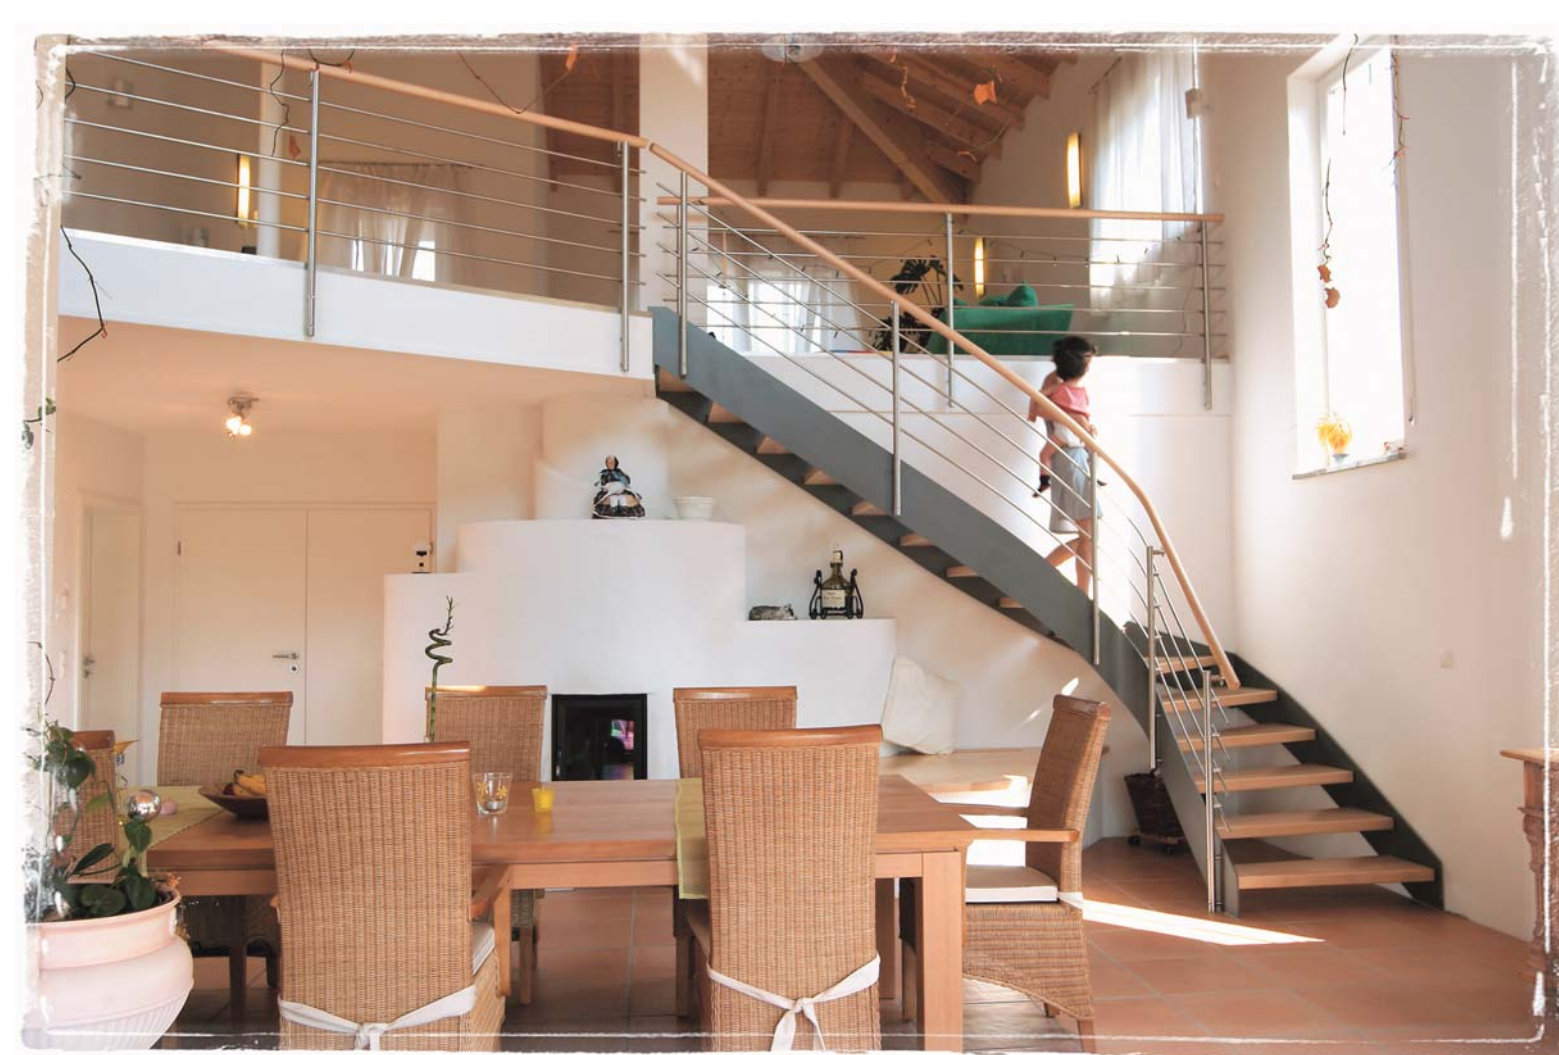

modern living

So wie sich der Lebensstil des Menschen in den letzten Jahren verändert hat, so hat sich auch sein persönliches Umfeld – sein Wohnraum verändert. Die oftmals offene Raumgestaltung erfordert die stilsichere und planerische Integration von einer Vielzahl von Um- und Einbauten.

Stahlwangentreppe mit Edelstahlgeländer.
Handlauf und Stufen aus Ahorn.

Halbgewendelte Treppe aus Buche.
Geländer/Sprossen Edelstahl und
Buche kombiniert.

so individuell

wie Sie selbst

Bogentreppe mit beidseitigem
Geländer. Sprossen aus Edelstahl.
Handlauf und Wangen aus Ahorn.
Stufen aus Buche.